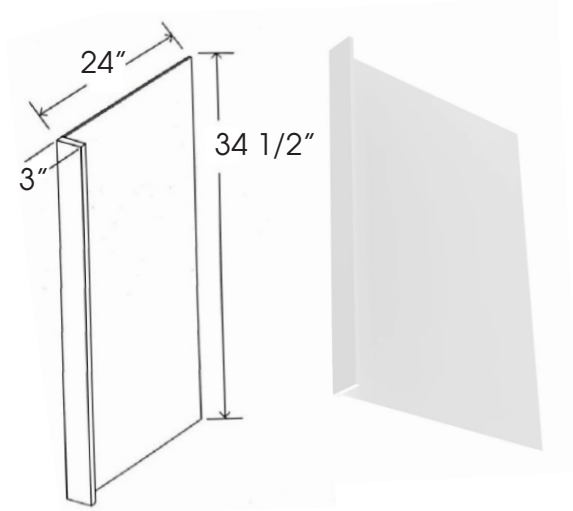

**TALL FILLER**

Item	Width	Height	Depth
PW-FILLER-3x96	3"	96"	0.75"
PW-FILLER-6x96	6"	96"	0.75"

**VALANCE**

Item	Width	Height	Depth
PW-VAL4	42"	8	3/4"
PW-VAL4	48"	8	3/4"

**DISH WASHER PANEL**

Item	Width	Height	Depth
PW-DWP324	3"	34 1/2"	24"