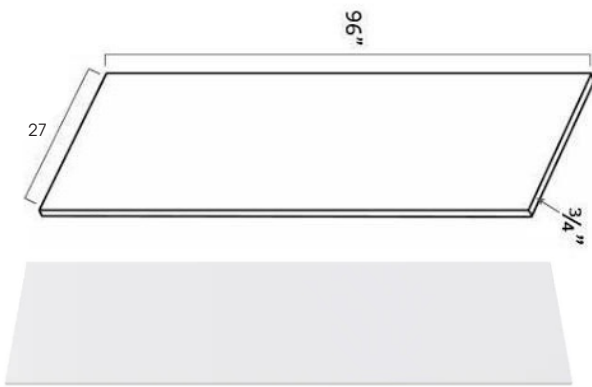

**TALL FILLER**

Item	Width	Height	Depth
PW-FILLER-3x96	3"	96"	0.75"
PW-FILLER-6x96	6"	96"	0.75"

**VALANCE**

Item	Width	Height	Depth
PW-VAL4	42"	8	3/4"
PW-VAL4	48"	8	3/4"

**DISH WASHER PANEL**

Item	Width	Height	Depth
PW-DWP324	3"	34 1/2"	24"