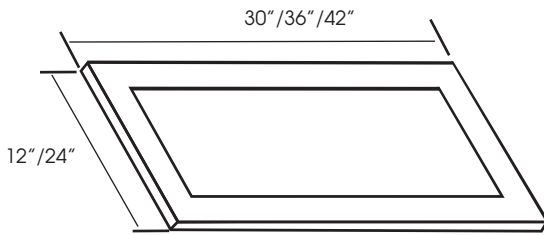

**HALF POST**

Item	Width	Height	Depth
PW-HALF POST 3*2*30	3.5"	30"	2"

**CORBEL**

Item	Width	Height	Depth
PW-CORBEL3128	3"	12"	8"

**WALL BASE DECORATIVE DOOR**

Item	Width	Height
PW-WDD1230	12	30
PW-WDD1236	12	36
PW-WDD1242	12	42
PW-BDD2430	24	30